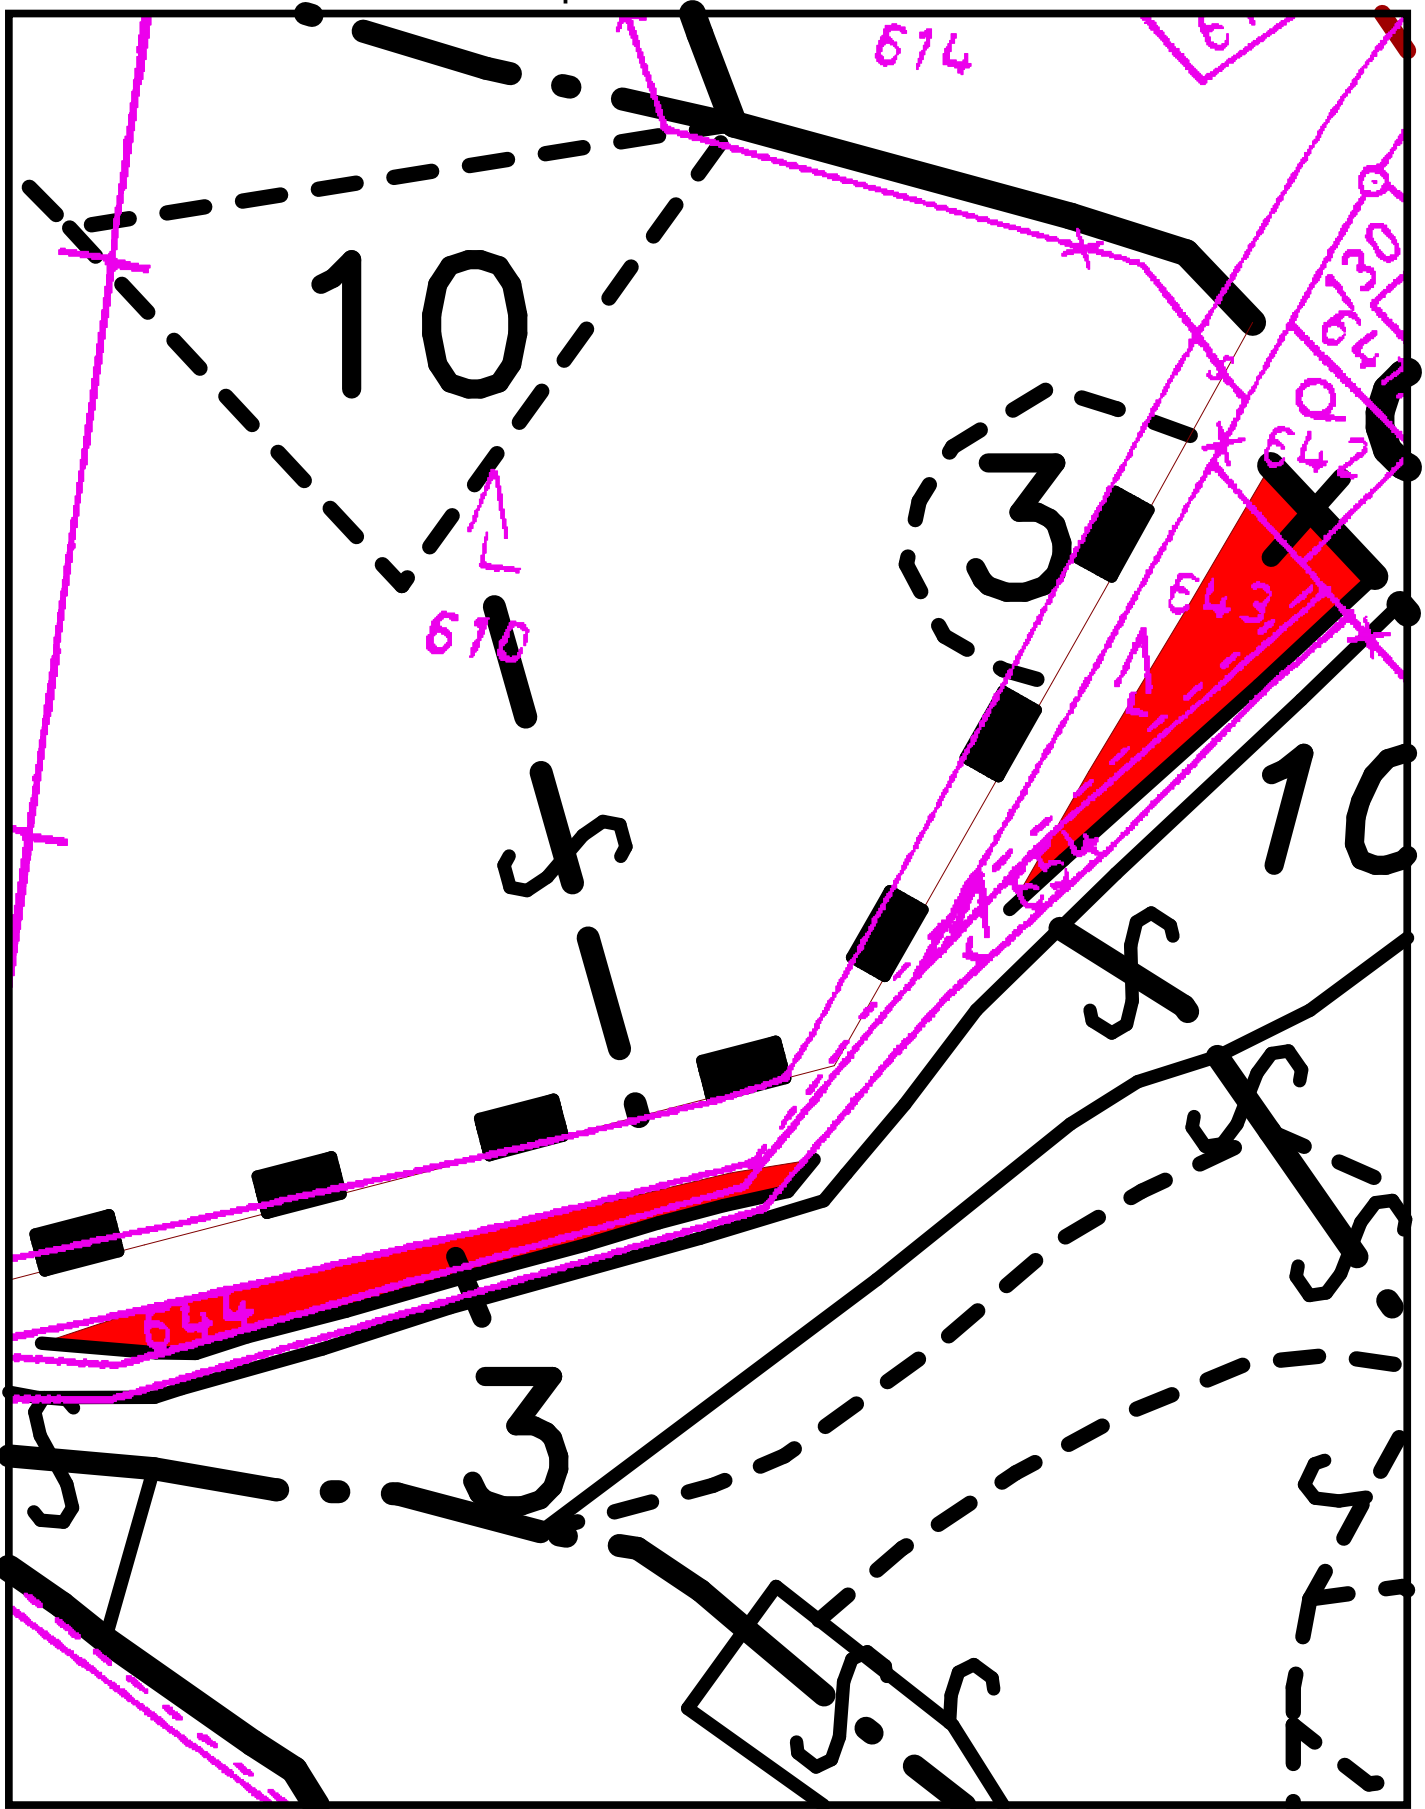

Mapa vlastnického separátu

**Světlá nad Sázavou, LHC: 516830**

platnost : od 1.1.2004 do 31.12.2013

oddělení : 408

Vlastník 208 : Císař Ladislav a spol.

M 1 : 987

....