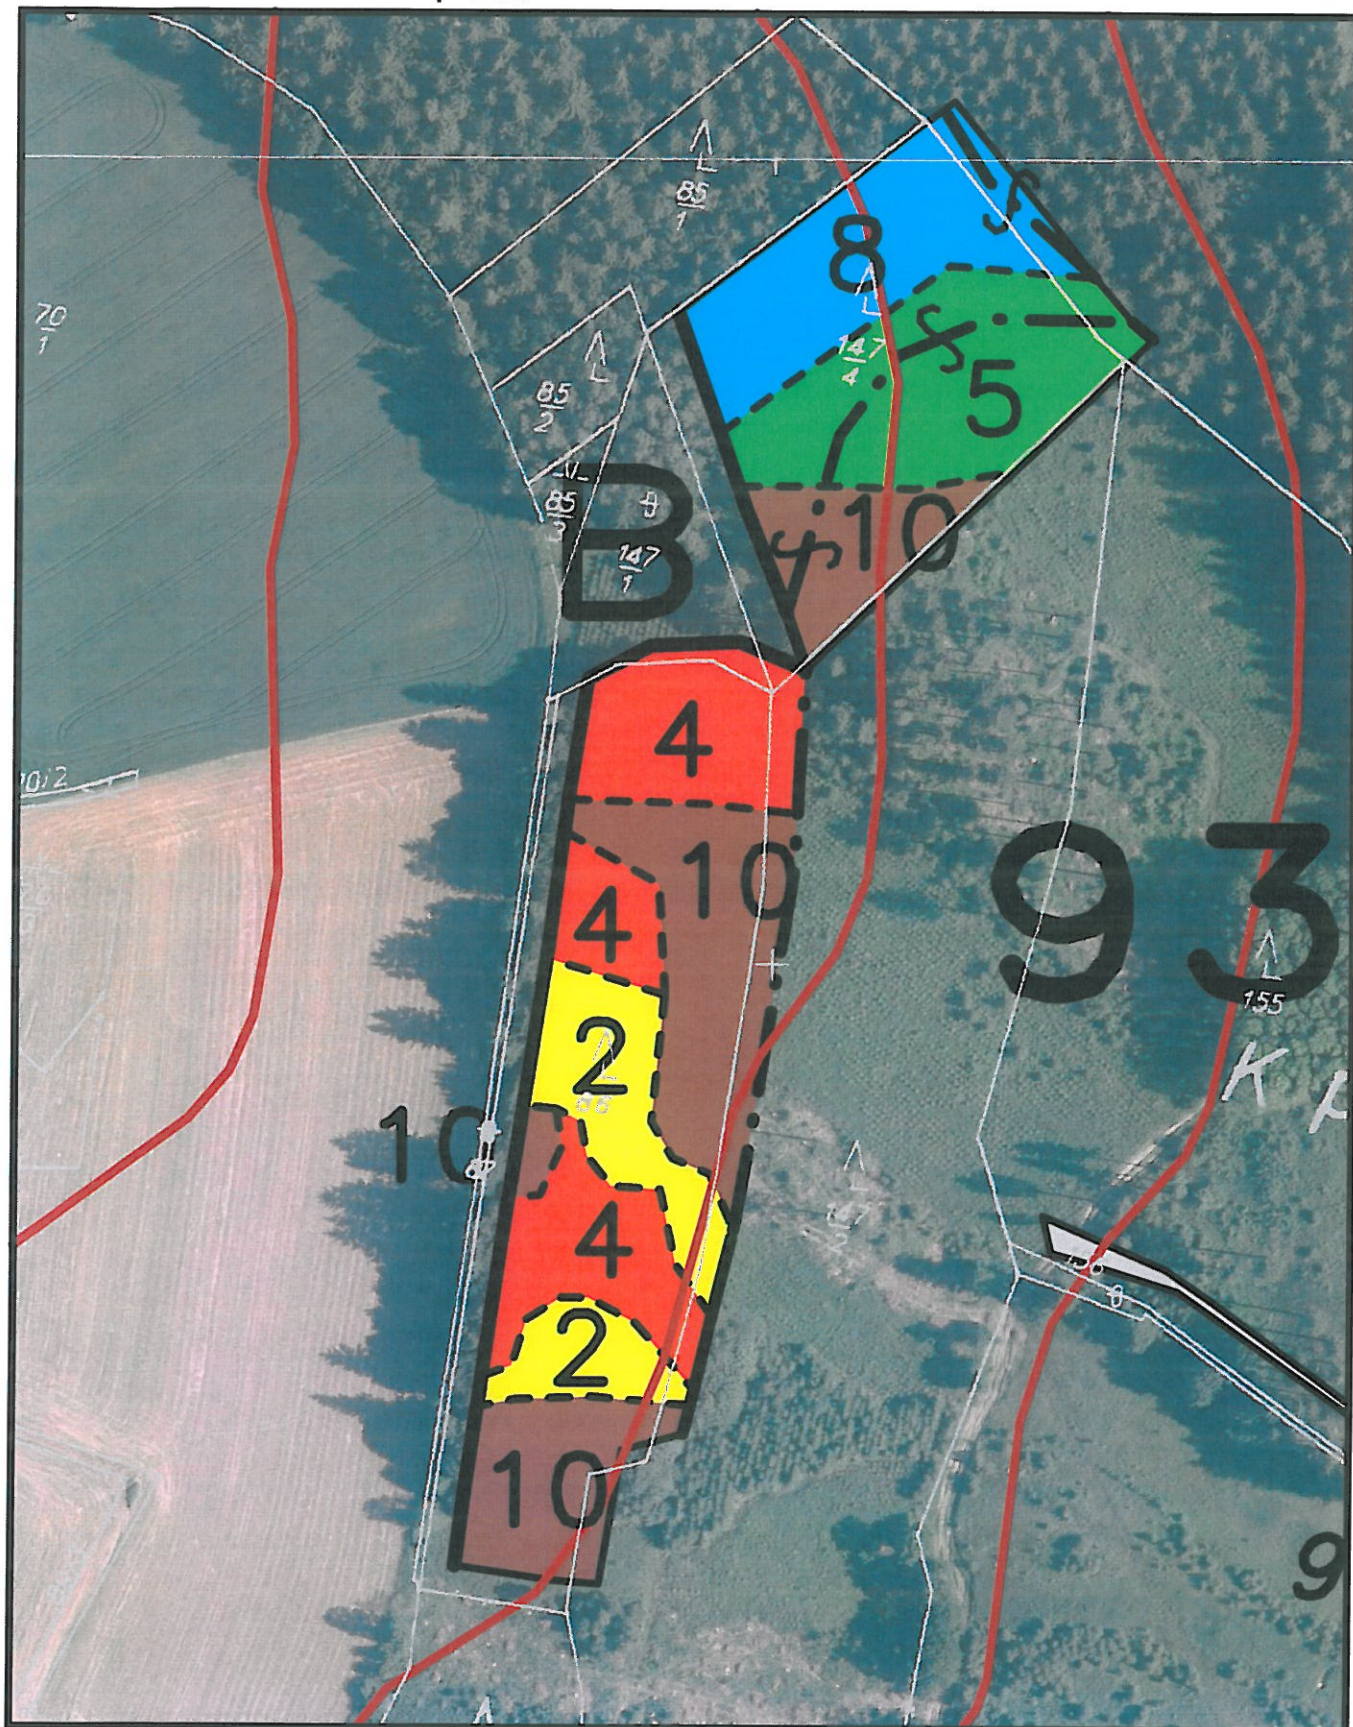

Mapa vlastnického separátu

Ledeč, LHC: 516000

platnost : od 1.1.2004 do 31.12.2013

oddělení : 932

Vlastník 11000 : Česká republika

M 1 : 1796

Mapa vlastnického separátu

**Světlá nad Sázavou, LHC: 516830**

platnost : od 1.1.2004 do 31.12.2013

oddělení : 423

Vlastník 208 : Císař Ladislav a spol.

M 1 : 4432