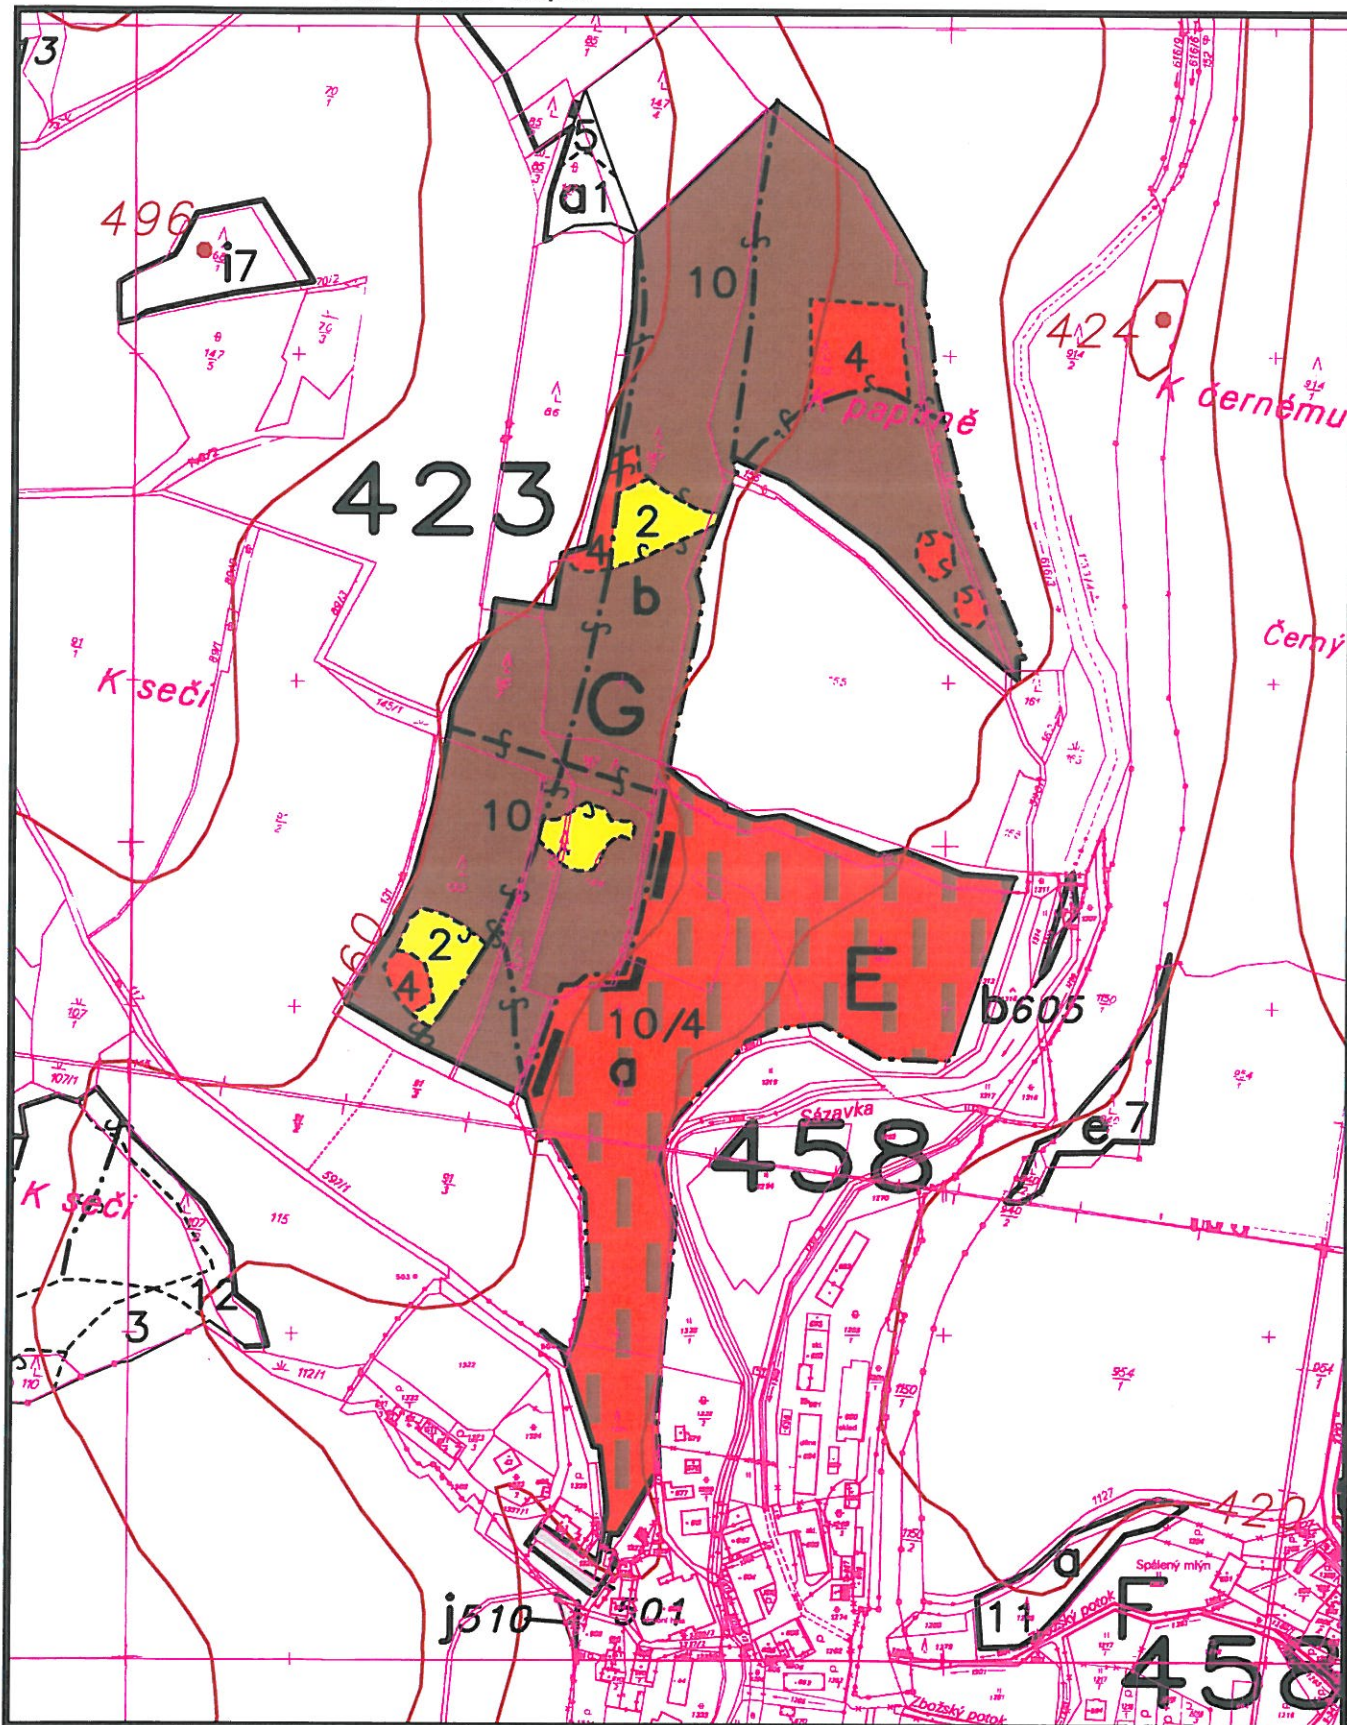

Mapa vlastnického separátu

Ledeč, LHC: 516000

platnost : od 1.1.2004 do 31.12.2013

oddělení : 932

Vlastník 11000 : Česká republika

M 1 : 1796

Mapa vlastnického separátu

**Světlá nad Sázavou, LHC: 516830**

platnost : od 1.1.2004 do 31.12.2013

oddělení : 423

Vlastník 208 : Císař Ladislav a spol.

M 1 : 4432